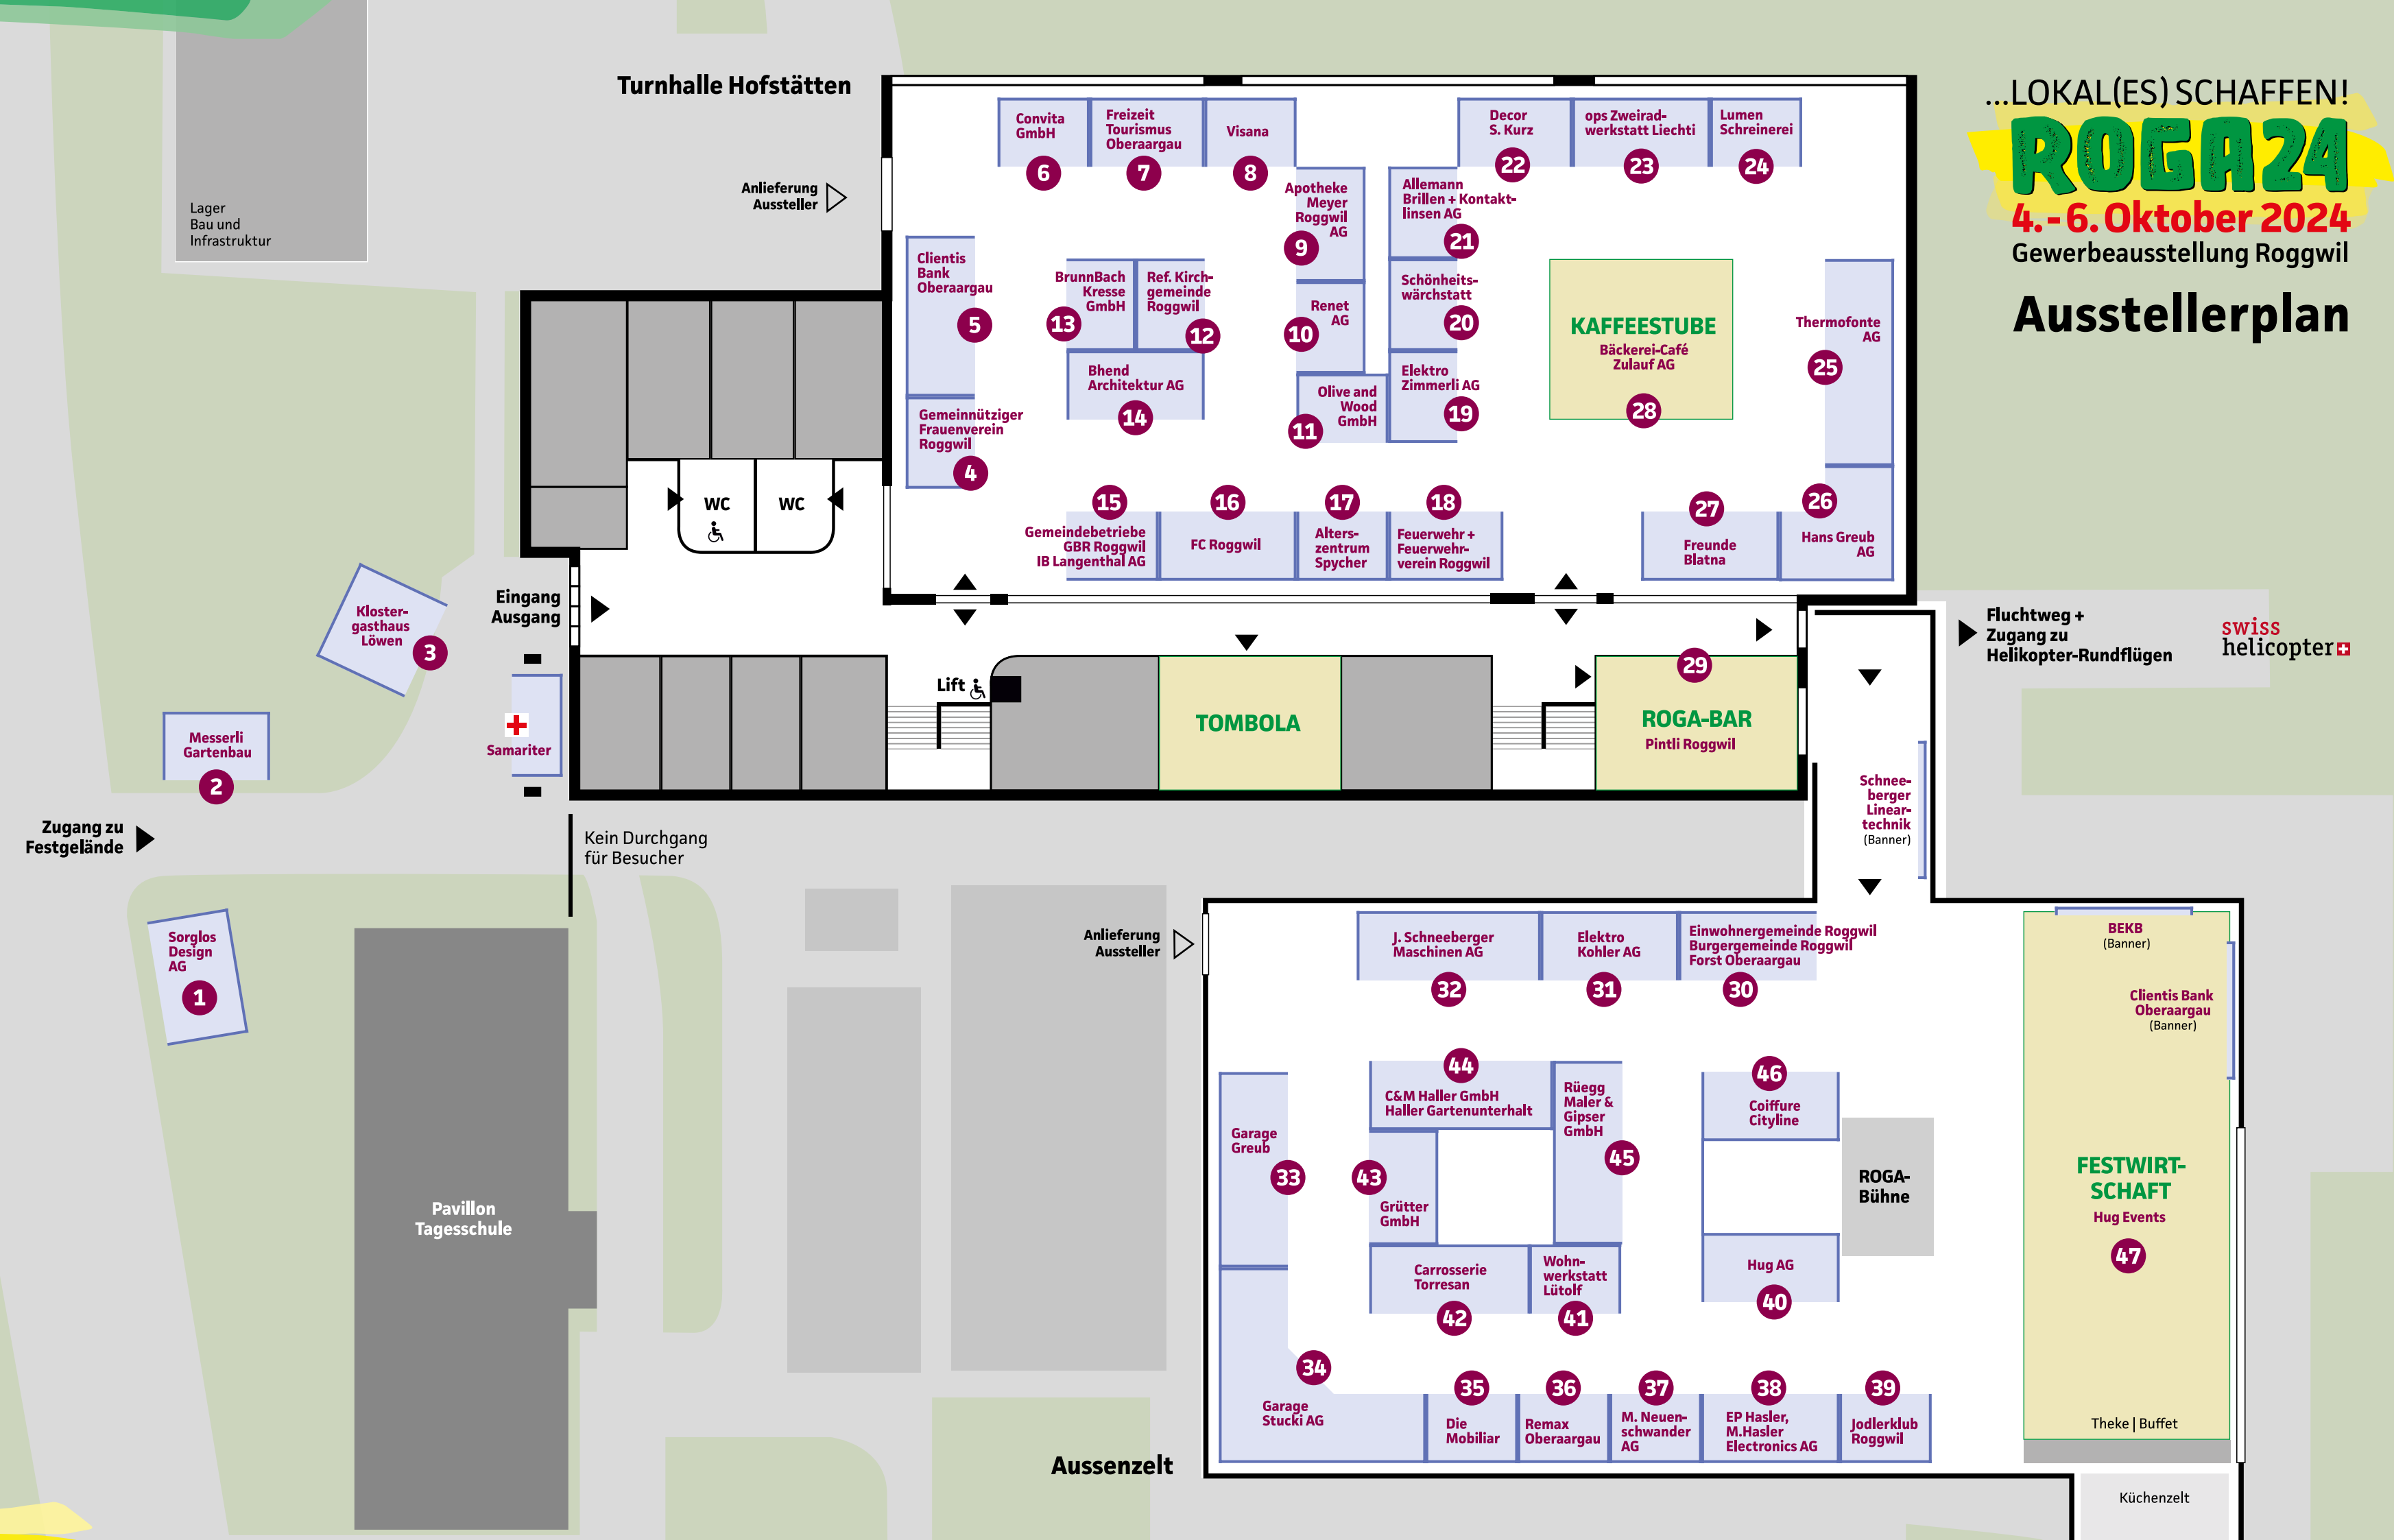

Ausstellerliste ROGA'24 | 4. bis 6. Oktober 2024

Stand Nr.	Aussteller	Standort
1	Sorglos Design AG	Aussenbereich
2	Messerli Gartenbau	Aussenbereich
3	Klostergasthaus Löwen	Aussenbereich
4	Gemeinnütziger Frauenverein Roggwil	Turnhalle
5	Clientis Bank Oberaargau	Turnhalle
6	Convita GmbH	Turnhalle
7	Freizeit Tourismus Oberaargau	Turnhalle
8	Visana	Turnhalle
9	Apotheke Meyer Roggwil AG	Turnhalle
10	Renet AG	Turnhalle
11	Olive and Wood GmbH	Turnhalle
12	Reformierte Kirchengemeinde Roggwil	Turnhalle
13	BrunnBachKresse GmbH	Turnhalle
14	Bhend Architektur AG	Turnhalle
15	Gemeindebetriebe GBR Roggwil IB Langenthal AG	Turnhalle
16	FC Roggwil	Turnhalle
17	Alterszentrum Spycher	Turnhalle
18	Feuerwehr + Feuerwehrverein Roggwil	Turnhalle
19	Elektro Zimmerli AG	Turnhalle
20	Schönheitswärcchstatt Lara Scheidegger	Turnhalle
21	Allemann Brillen + Kontaktlinsen AG	Turnhalle
22	Decor S. Kurz	Turnhalle
23	ops Zweiradwerkstatt Liechti	Turnhalle
24	Lumen Schreinerei	Turnhalle
25	Thermofonte AG	Turnhalle
26	Hans Greub AG	Turnhalle
27	Freunde Blatna	Turnhalle
28	Bäckerei-Café Zulauf AG KAFFEESTUBE	Turnhalle
29	Pintli Gambrinuns ROGA-BAR	Turnhalle
30	Einwohnergemeinde Roggwil Burggemeinde Roggwil Forst Oberaargau	Aussenzelt
31	Elektro Kohler AG	Aussenzelt
32	J. Schneeberger Maschinen AG	Aussenzelt
33	Garage Greub	Aussenzelt
34	Garage Stucki AG	Aussenzelt
35	Die Mobiliar	Aussenzelt
36	Remax Oberaargau	Aussenzelt
37	M. Neuenschwander AG	Aussenzelt
38	EP Hasler, M.Hasler Electronics AG	Aussenzelt
39	Jodlerklub Roggwil	Aussenzelt
40	Hug AG	Aussenzelt
41	Wohnwerkstatt Lütolf	Aussenzelt
42	Carrosserie Torresan	Aussenzelt
43	Grütter GmbH	Aussenzelt
44	C&M Haller GmbH Haller Gartenunterhalt	Aussenzelt
45	Rüegg Maler & Gipser GmbH	Aussenzelt
46	Coiffure Cityline	Aussenzelt
47	Hug Events FESTWIRTSCHAFT	Aussenzelt
+	Samariterverein Roggwil	Aussenbereich
+	BEKB Berner Kantonalbank	Festwirtschaft
+	Schneeberger Lineartechnik	Durchgang Zelt